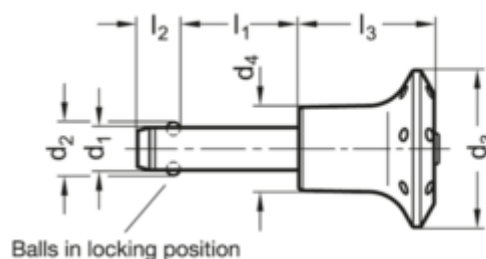

Varenummer: 201090682  
 Beskrivelse: E+G  
 Kuglepallås GN 113.6-12-45

## Mål

### Application example

d1 0.04/-0.08	= 12
d2	= 14.5
d3	= 42
d4	= 25
l1 +0.6	= 45
l2 ±1	= 10.6
l3 -0.2	= 39
Spændkraft (N)	= 144

Vægt i (g) = 117